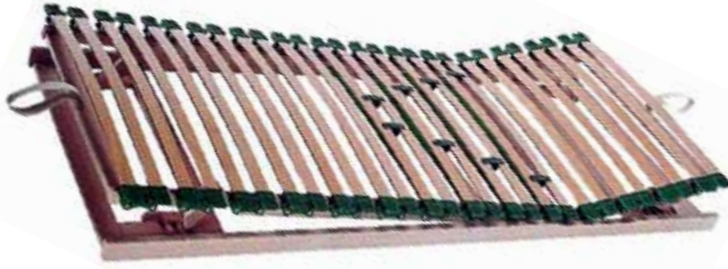

MODEL POSTELJNEGA VLOŽKA:

1x 149909 POST.VL.LES. KOMPAKT KF 80X190

REDNA CENA: ~~164,70 €/KOS~~

ZNIŽANA CENA: **49,41 €/KOS**

POSLOVALNICA: **BLED** - Industrijski prodajni center, Rečiška cesta 61a

T: 04 579 51 30, 04 579 51 73, F: 04 579 51 77, M: 031 346 857, E: poslovalnica.bled@lip-bled.si