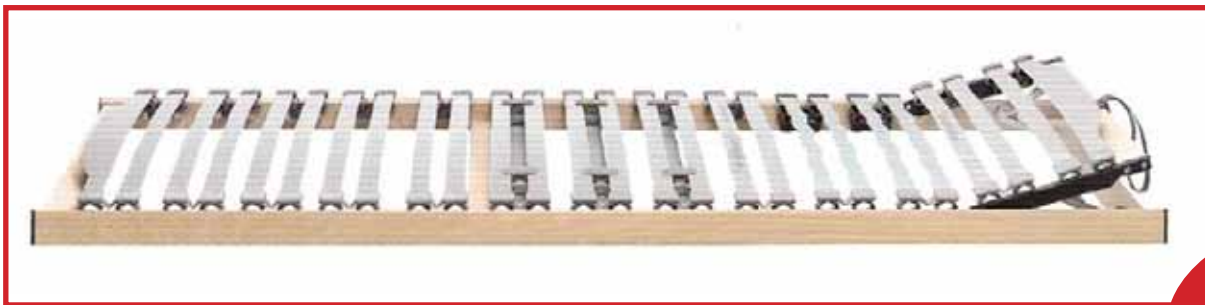

-70%

MODEL POSTELJNEGA VLOŽKA:

1x 036958 POST.VL.LES. TRILAT S 80X200

REDNA CENA: ~~206,18 €/KOS~~

ZNIŽANA CENA: **61,85 €/KOS**

POSLOVALNICA: **BLED** - Industrijski prodajni center, Rečiška cesta 61a

T: 04 579 51 30, 04 579 51 73, F: 04 579 51 77, M: 031 346 857, E: poslovalnica.bled@lip-bled.si