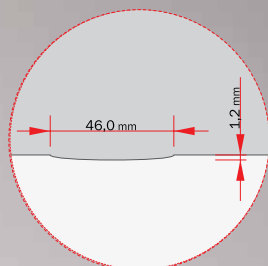

Dobro osmišljenom estetikom i visokokvalitetnom proizvodnjom jamčimo da će se svatko dobro osjećati.

SKICE MODELA KAISERLINE

model KAISERLINE R38L

model KAISERLINE R38L sa staklom

model KAISERLINE R39L

model KAISERLINE R39L sa staklom