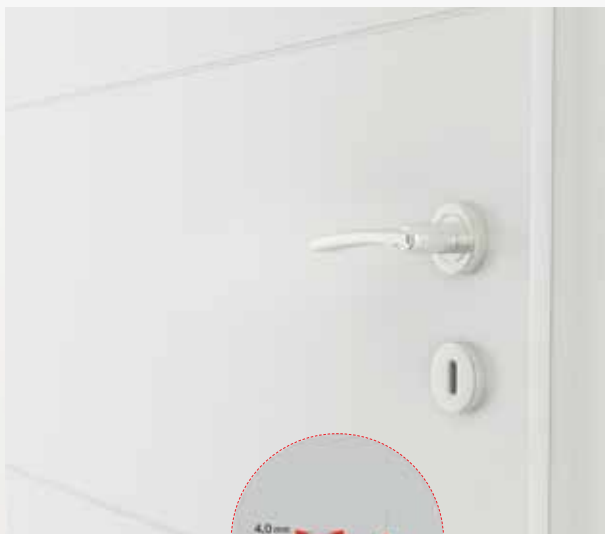

Čistoću i nedužnost bijele boje pomažu svjetlijim i vizualno većim prostorima. Jednostavnost vrata po vašoj želji možete uljepšati utorima.

COLORLINE
bijelo lakirano R27L
model LIFELINE PN1

COLORLINE
bijelo lakirano
R27L