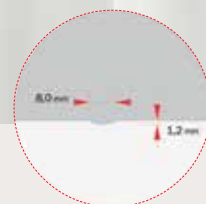

MODENA

BIJELO OBOJANA VRATNA KRILA

Utori pružaju elegantniji izgled MODERNO bijelo obojanih vrata. Vratna dodatno možete uljepšati pomoću zaobljenih ili MINI-R rubova.