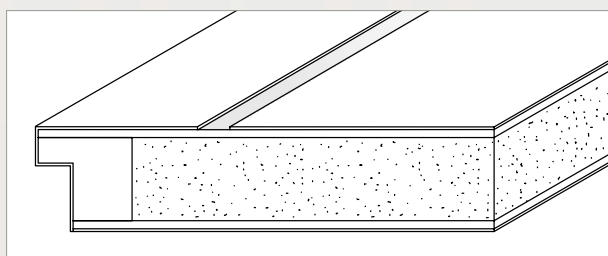

Čistoću i nedužnost bijele boje pomažu svjetlijim i vizualno većim prostorima. Jednostavnost vrata po vašoj želji možete uljepšati utorima.

COLORLINE
bijelo lakirano R27L
model LIFELINE PN1

COLORLINE
bijelo lakirano
R27L

COLORLINE
bijelo lakirano
R28L

COLORLINE
bijelo lakirano
R29L

COLORLINE
bijelo lakirano
R34L

“

SOFT M RUB

Utori se brinu za profinjeni izgled bijelo lakiranih vrata. Dodatna vratna krila možete uljepšati odabirom SOFT-M lagano zaobljenog ruba za čistoću prostora izvođenjem TRENDLINE bez vidljivih šarki.