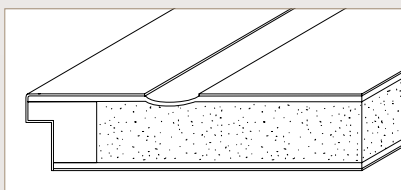

“

ZASTAKLJENJE VRATA

odličan je način da pustimo prirodnu svjetlost u naše prostore.

COLORline

MODENA

BIJELO OBOJANA VRATNA KRILA

Utori pružaju elegantniji izgled MODERNO bijelo obojanih vrata. Vratna dodatno možete uljepšati pomoću zaobljenih ili MINI-R rubova.