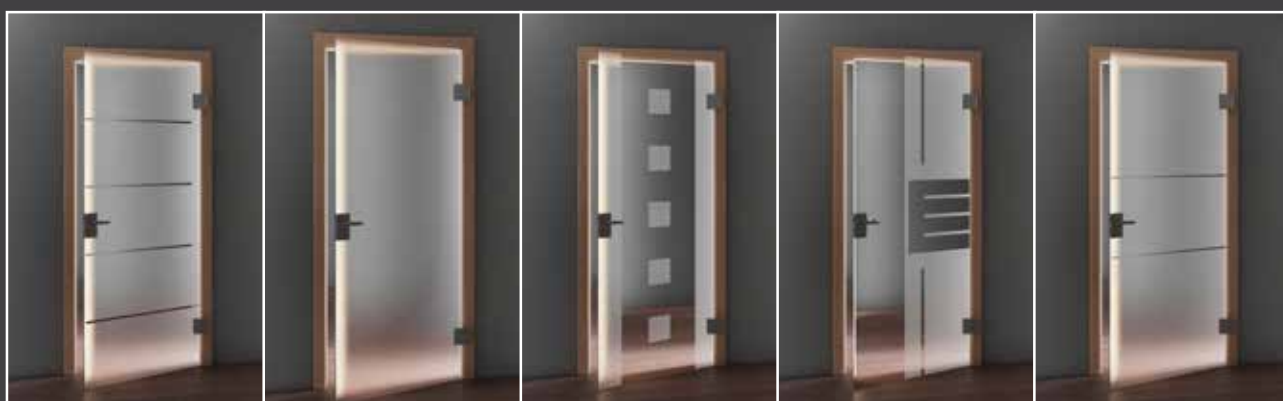

S8-ELLA

S15-PAVE

S16-TREND

S17-ELEGANCE

S18-MARIN