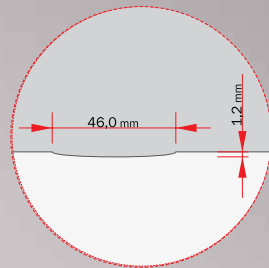

KAISERLINE / R40L
z lokom
MODENA belo pleskano

S preišljeno estetiko in visokokakovostno izdelavo vsakomur zagotavljamo dobro počutje.

SKICE MODELOV KAISERLINE

model KAISERLINE
R38L

model KAISERLINE
R38L s steklom